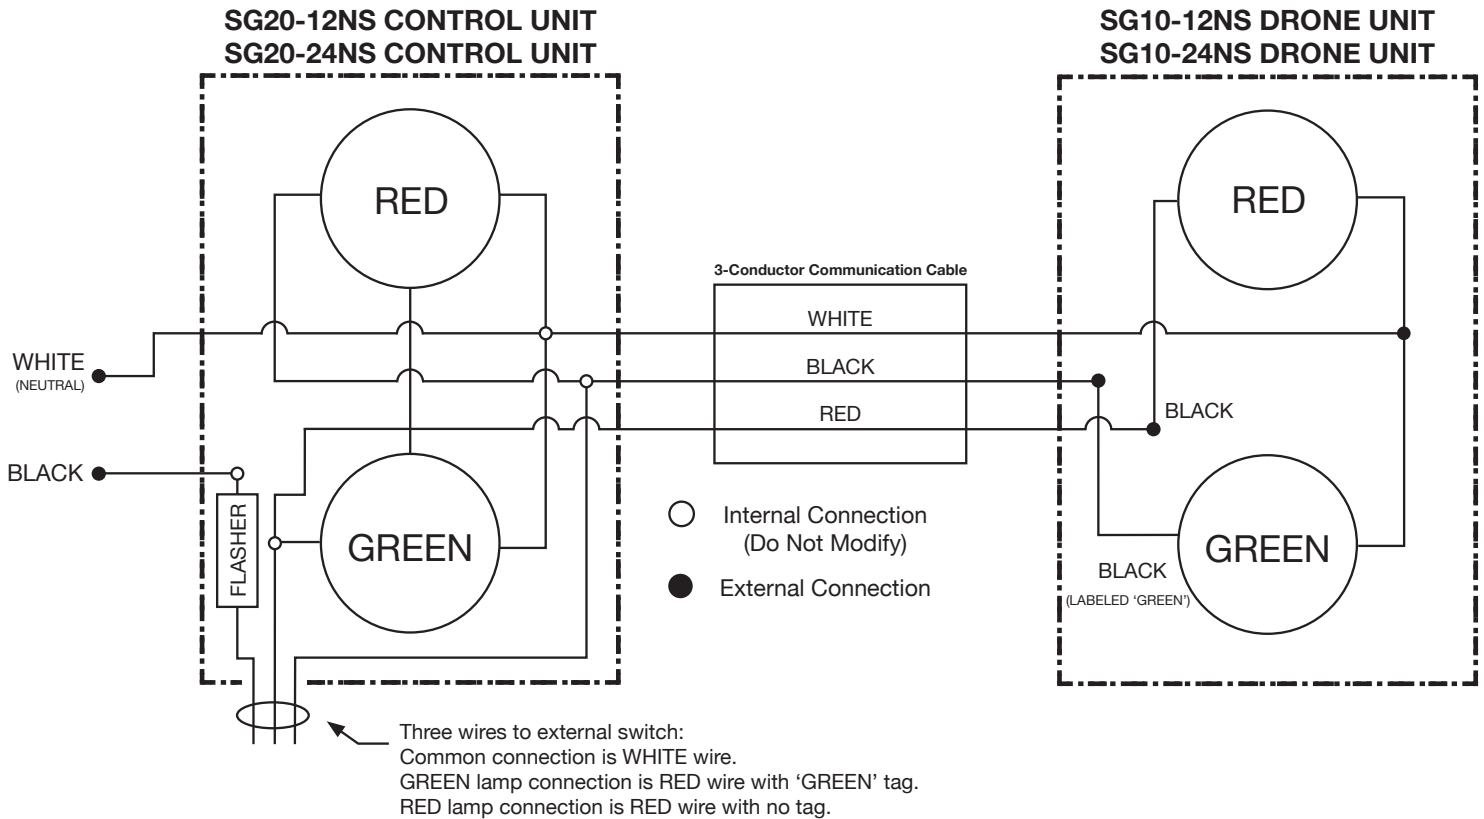

WIRING DIAGRAM for MODELS SG30-NS (Incandescent) and SG30-NS-LED

SCHÈMA DE CONNEXION pour les MODÈLES SG30-NS (Incandescence) et SG30-NS-LED (DEL)