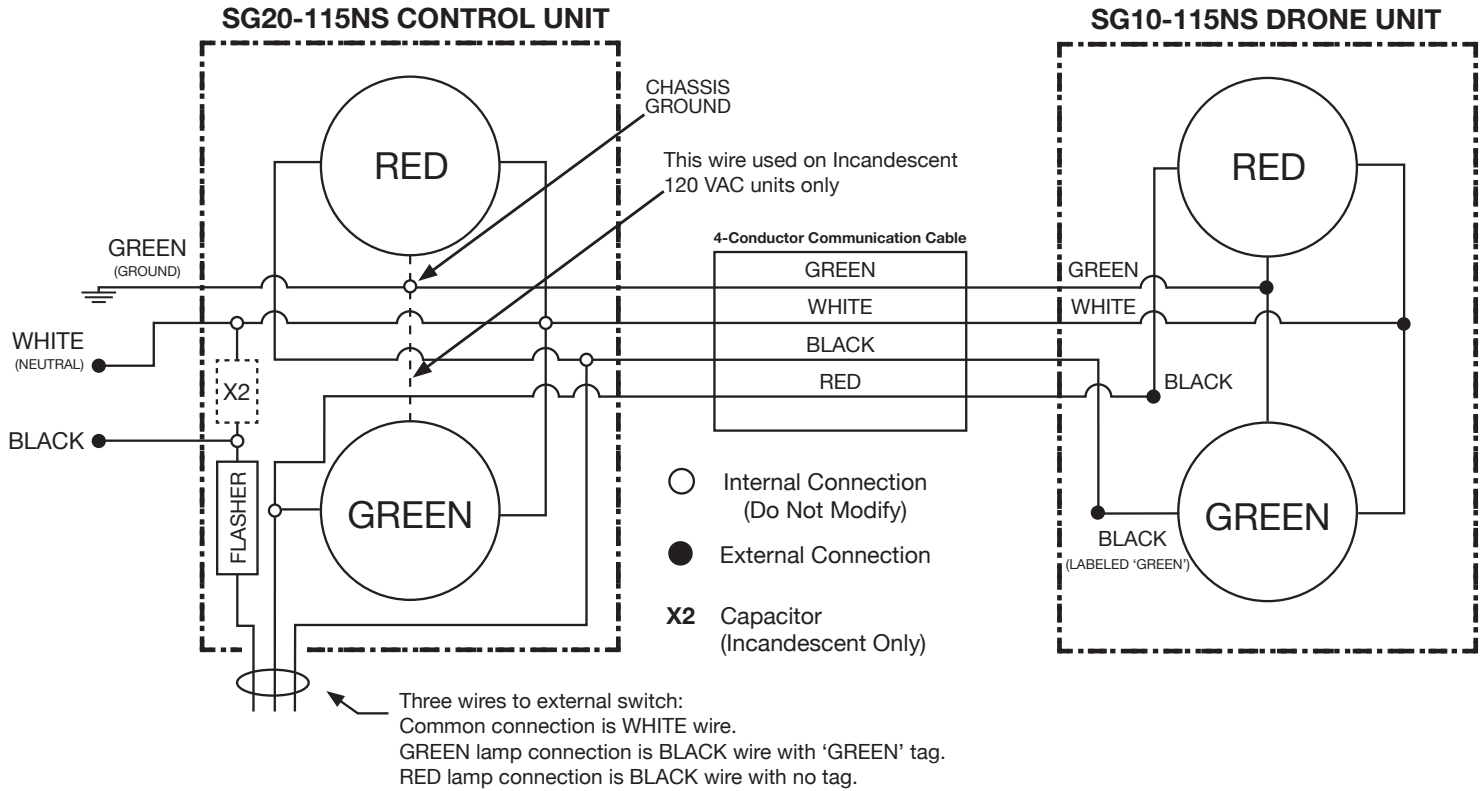

WIRING DIAGRAM for MODELS SG30-NS (Incandescent) and SG30-NS-LED

SCHÈMA DE CONNEXION pour les MODÈLES SG30-NS (Incandescence) et SG30-NS-LED (DEL)