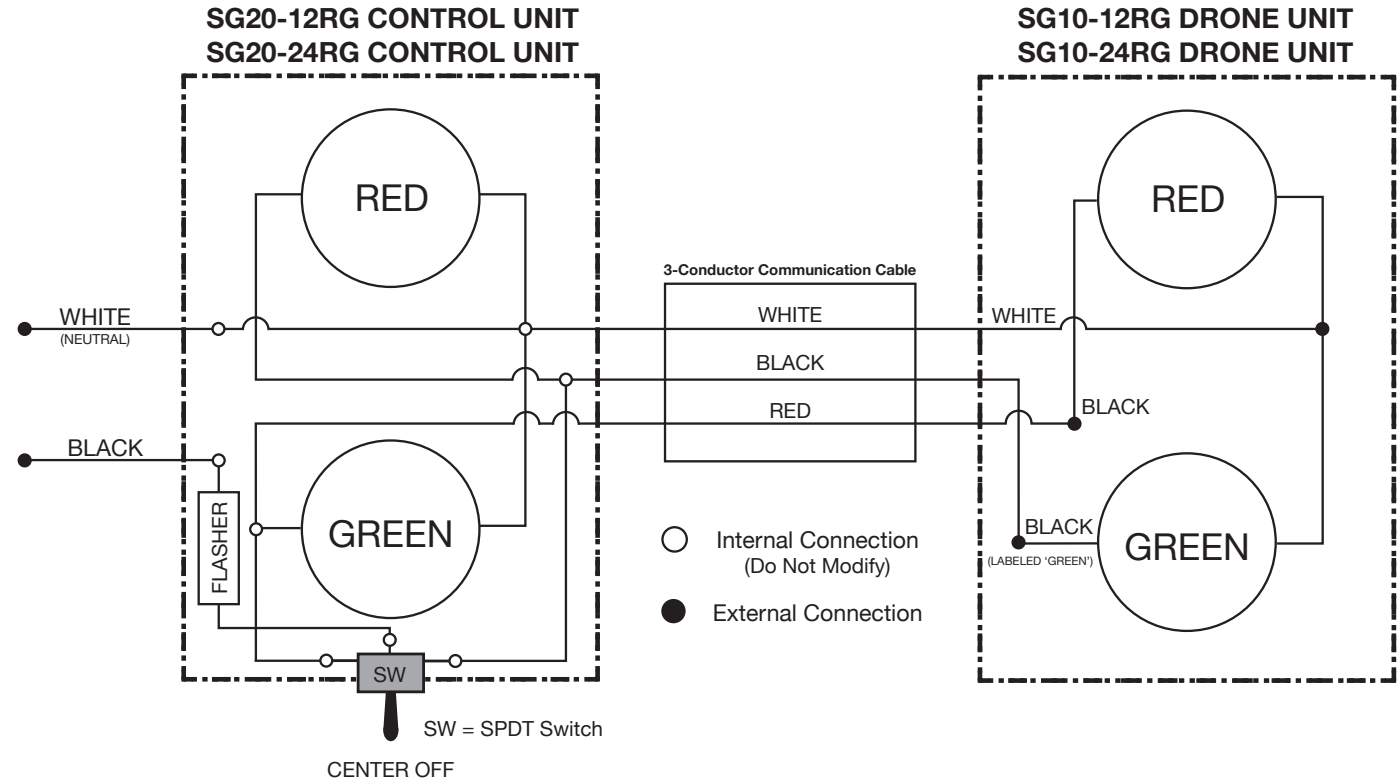

## WIRING DIAGRAM for MODELS SG30-RG (Incandescent) and SG30-RG-LED

# SCHÈMA DE CONNEXION pour les MODÈLES SG30-RG (Incandescence) et SG30-RG-LED (DEL)