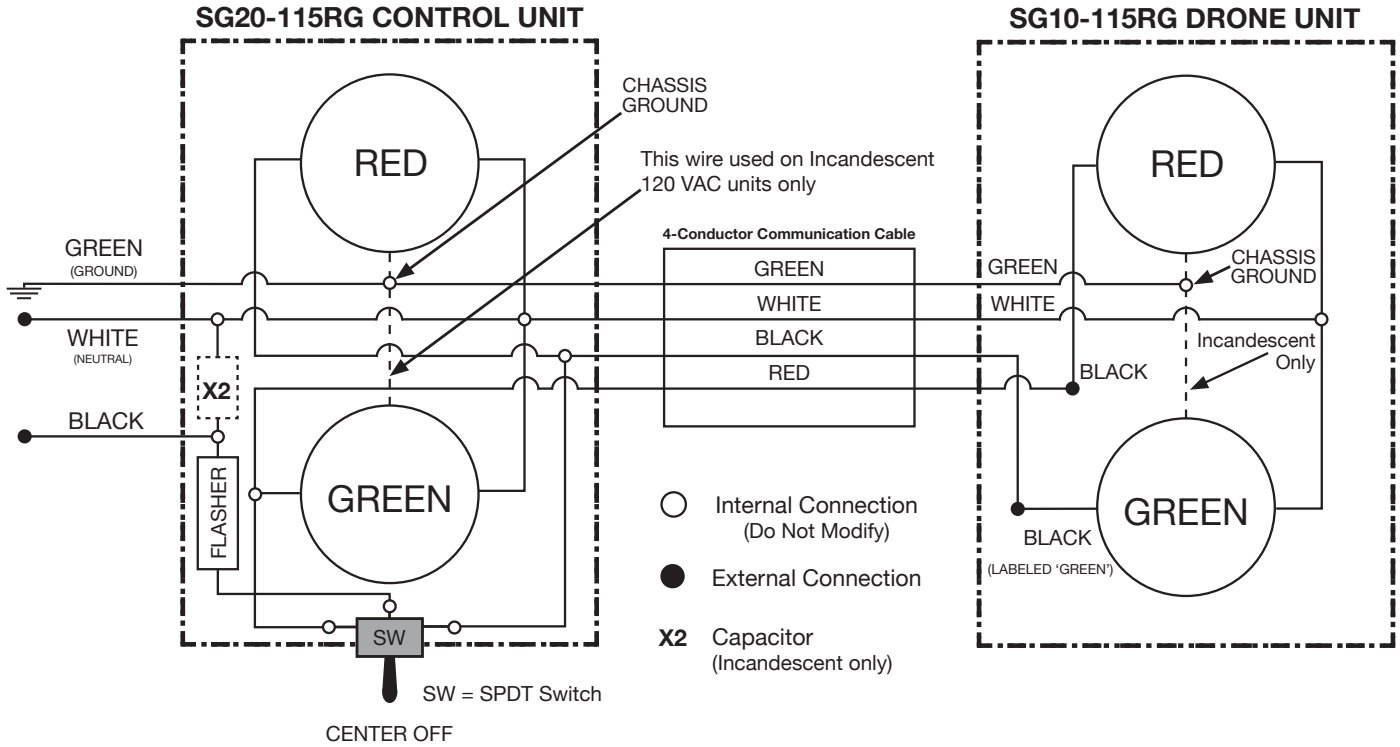

## WIRING DIAGRAM for MODELS SG30-RG (Incandescent) and SG30-RG-LED

# SCHÈMA DE CONNEXION pour les MODÈLES SG30-RG (Incandescence) et SG30-RG-LED (DEL)