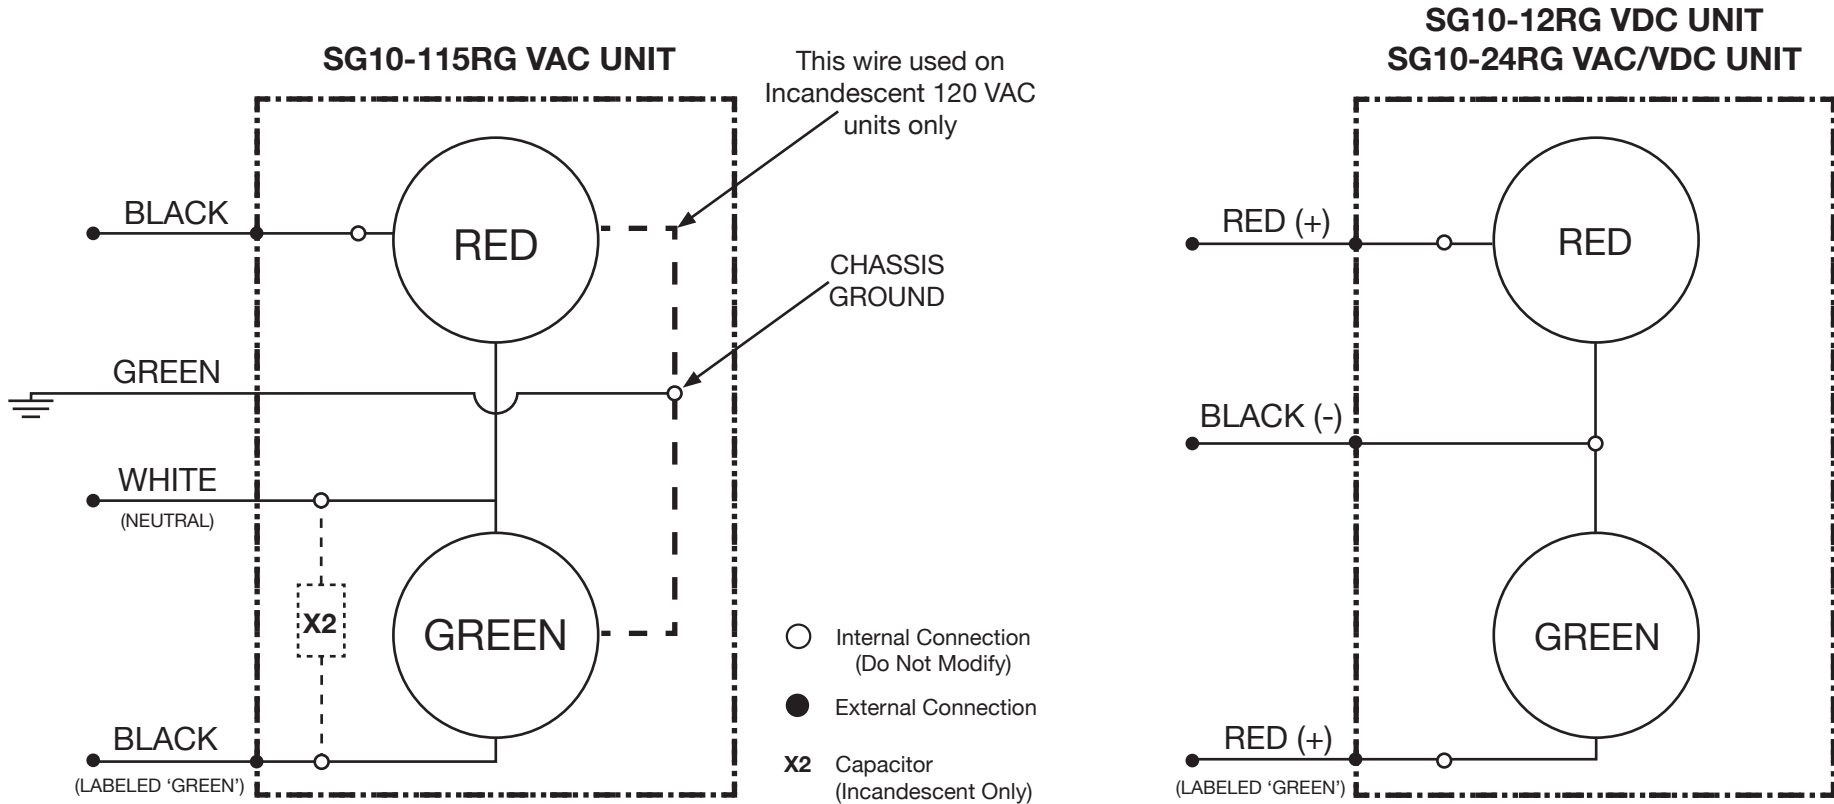

WIRING DIAGRAM for MODELS SG10-RG (Incandescent) and SG10-RG-LED

SCHÈMA DE CONNEXION pour les MODÈLES SG10-RG (Incandescente) et SG10-RG-LED (DEL)